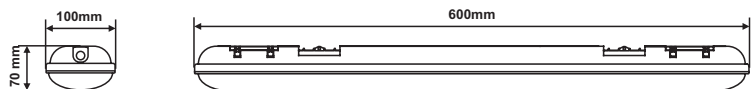

OH 228W60NW9519

	OH228W60 NW9519
	5908293919519
lm	2500
W	28W
V	220-240V AC
A	125mA
PF	>0,92
	4000K
CRI	>80
	120°
IP	65
	56x2835
X x Y x H	600x100x70
	95%<1s
	30000
ON OFF	≥15000
	-20/+45

nextec 19519

W skład oprawy wchodzi wbudowane lampy LED.